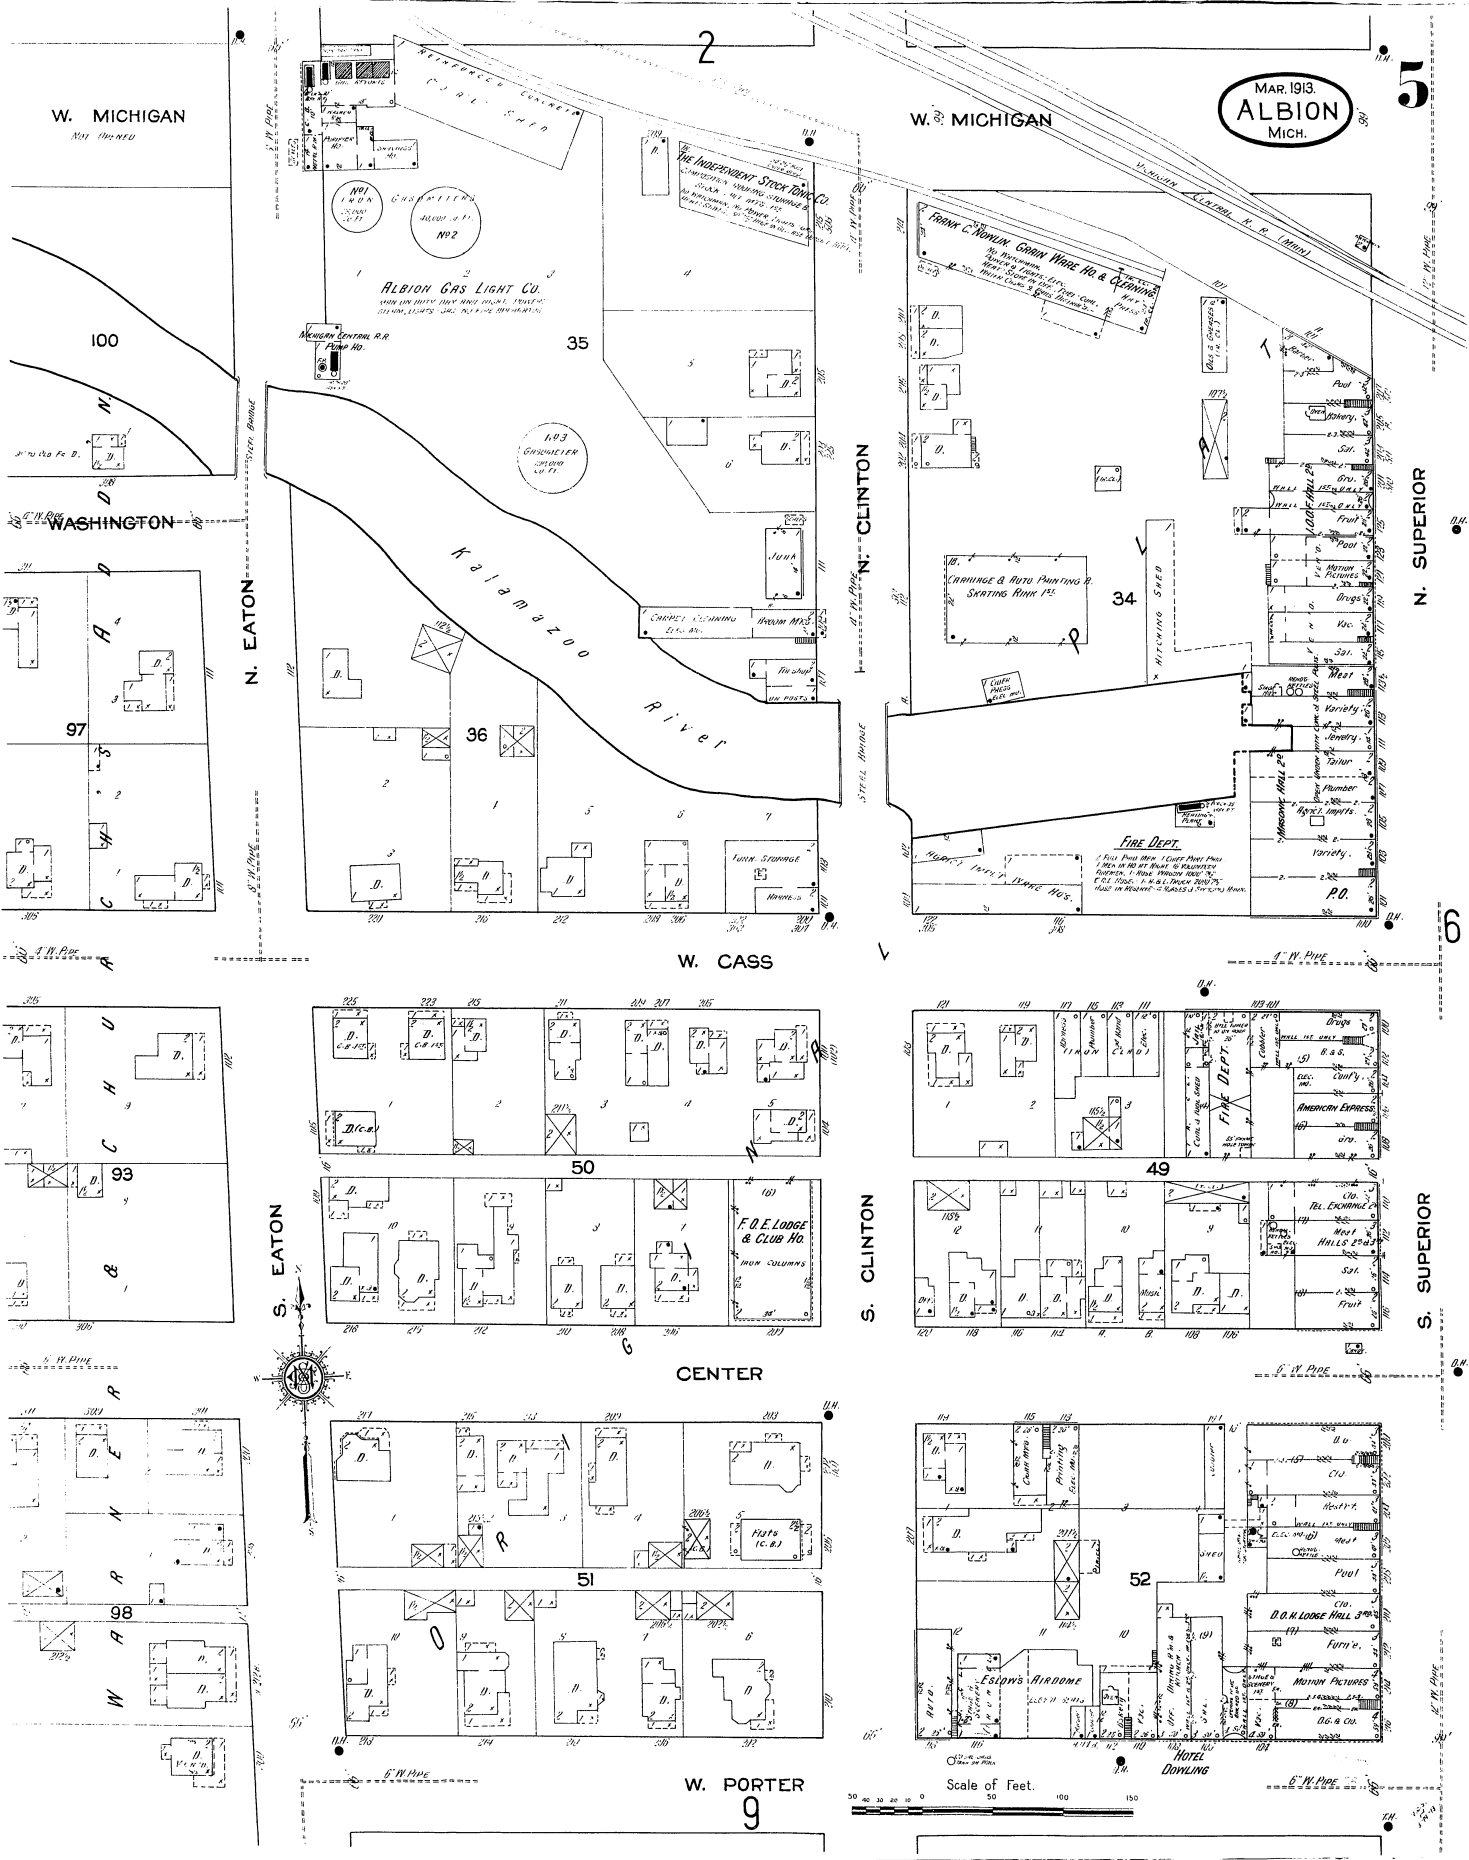

MAR. 1913.
ALBION
MICH.

W. MICHIGAN
101 100 99

W. MICHIGAN

100

35

34

36

W. CASS

CENTER

W. PORTER
9

N. SUPERIOR

6

S. SUPERIOR

S. CLINTON

Scale of Feet.
0 50 100 150